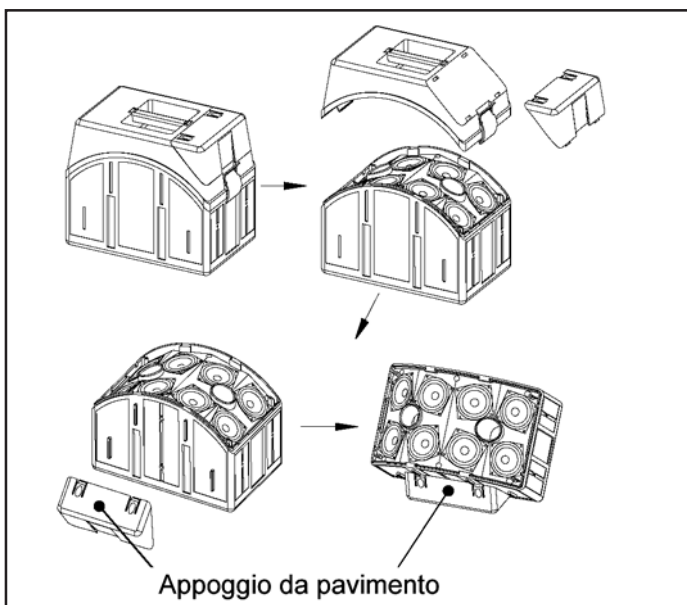

Diffusore Passivo

PA-308PB

Diffusore PASSIVO
Full Range Nero

Caratteristiche Generali

Full Range Bass Reflex
8 Woofer da 3" in Kevlar con magnete in **Neodimio** di alta qualità e potenza: **200W RMS - Max SPL: 118dB**
Ampia dispersione angolare
Robusto mobile in Policarbonato
Disponibile nei colori Bianco e Nero
Copertura di protezione opzionale con supporto da pavimento

PA-308PW

Diffusore PASSIVO
Full Range Bianco

Woofer KEVLAR
Magnete NEODIMIO

- Coperchio di protezione e supporto da pavimento per utilizzo come monitor da palco (**PA-308COV** opzionale)
- Piccola - Leggera - Portatissima - Facile da installare
- Suono chiaro e definito sia su musica che parola
- Utilizzo in interno od esterno - **Resistente all'acqua**
- Ideale per tutte le applicazioni musicali o parola

CARATTERISTICHE TECNICHE

Woofer	8 x 3" (76 mm)
Potenza continua	200 W RMS
Impedenza nominale	8 ohm
Risposta in Freq.	60 Hz - 18 kHz
Sensibilità	95 dB - 1 W/m
Mobile	Policarbonato
Griglia frontale	In metallo verniciato
Colori	Nero - Bianco
Terminali	1 x XLR 3poli - 1 x Jack 6,35
Fissaggio	Bussole laterali e sotto per varie staffe o Top-4 per fissaggio su stand elevatore
Peso	6,5 kg

PA-308/COV

Copertura frontale di protezione per PA-308.
Ideale per la protezione durante il trasporto. Una parte del coperchio è utilizzata come supporto da pavimento per inclinare il diffusore con funzioni di monitor da palco.