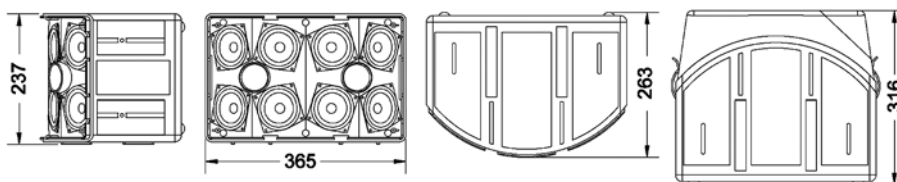

CARATTERISTICHE TECNICHE

Woofer	8 x 3" (76 mm)
Potenza continua	200 W RMS
Impedenza nominale	8 ohm
Risposta in Freq.	60 Hz - 18 kHz
Sensibilità	95 dB - 1 W/m
Mobile	Policarbonato
Griglia frontale	In metallo verniciato
Colori	Nero - Bianco
Terminali	1 x XLR 3poli - 1 x Jack 6,35
Fissaggio	Bussole laterali e sotto per varie staffe o Top-4 per fissaggio su stand elevatore
Peso	6,5 kg