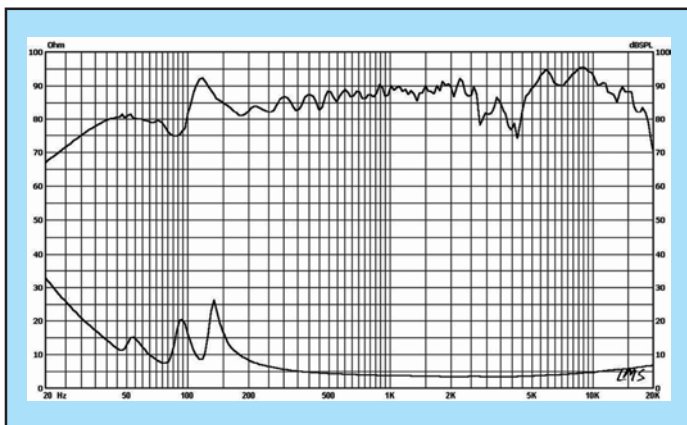

Diffusore Passivo

PA-308PB

Diffusore PASSIVO
Full Range Nero

Caratteristiche Generali

Full Range Bass Reflex
8 Woofer da 3" in Kevlar con magnete in **Neodimio** di alta qualità e potenza: **200W RMS - Max SPL: 118dB**
Ampia dispersione angolare
Robusto mobile in Policarbonato
Disponibile nei colori Bianco e Nero
Copertura di protezione opzionale con supporto da pavimento

CARATTERISTICHE TECNICHE

Woofer	8 x 3" (76 mm)
Potenza continua	200 W RMS
Impedenza nominale	8 ohm
Risposta in Freq.	60 Hz - 18 kHz
Sensibilità	95 dB - 1 W/m
Mobile	Policarbonato
Griglia frontale	In metallo verniciato
Colori	Nero - Bianco
Terminali	1 x XLR 3poli - 1 x Jack 6,35
Fissaggio	Bussole laterali e sotto per varie staffe o Top-4 per fissaggio su stand elevatore
Peso	6,5 kg