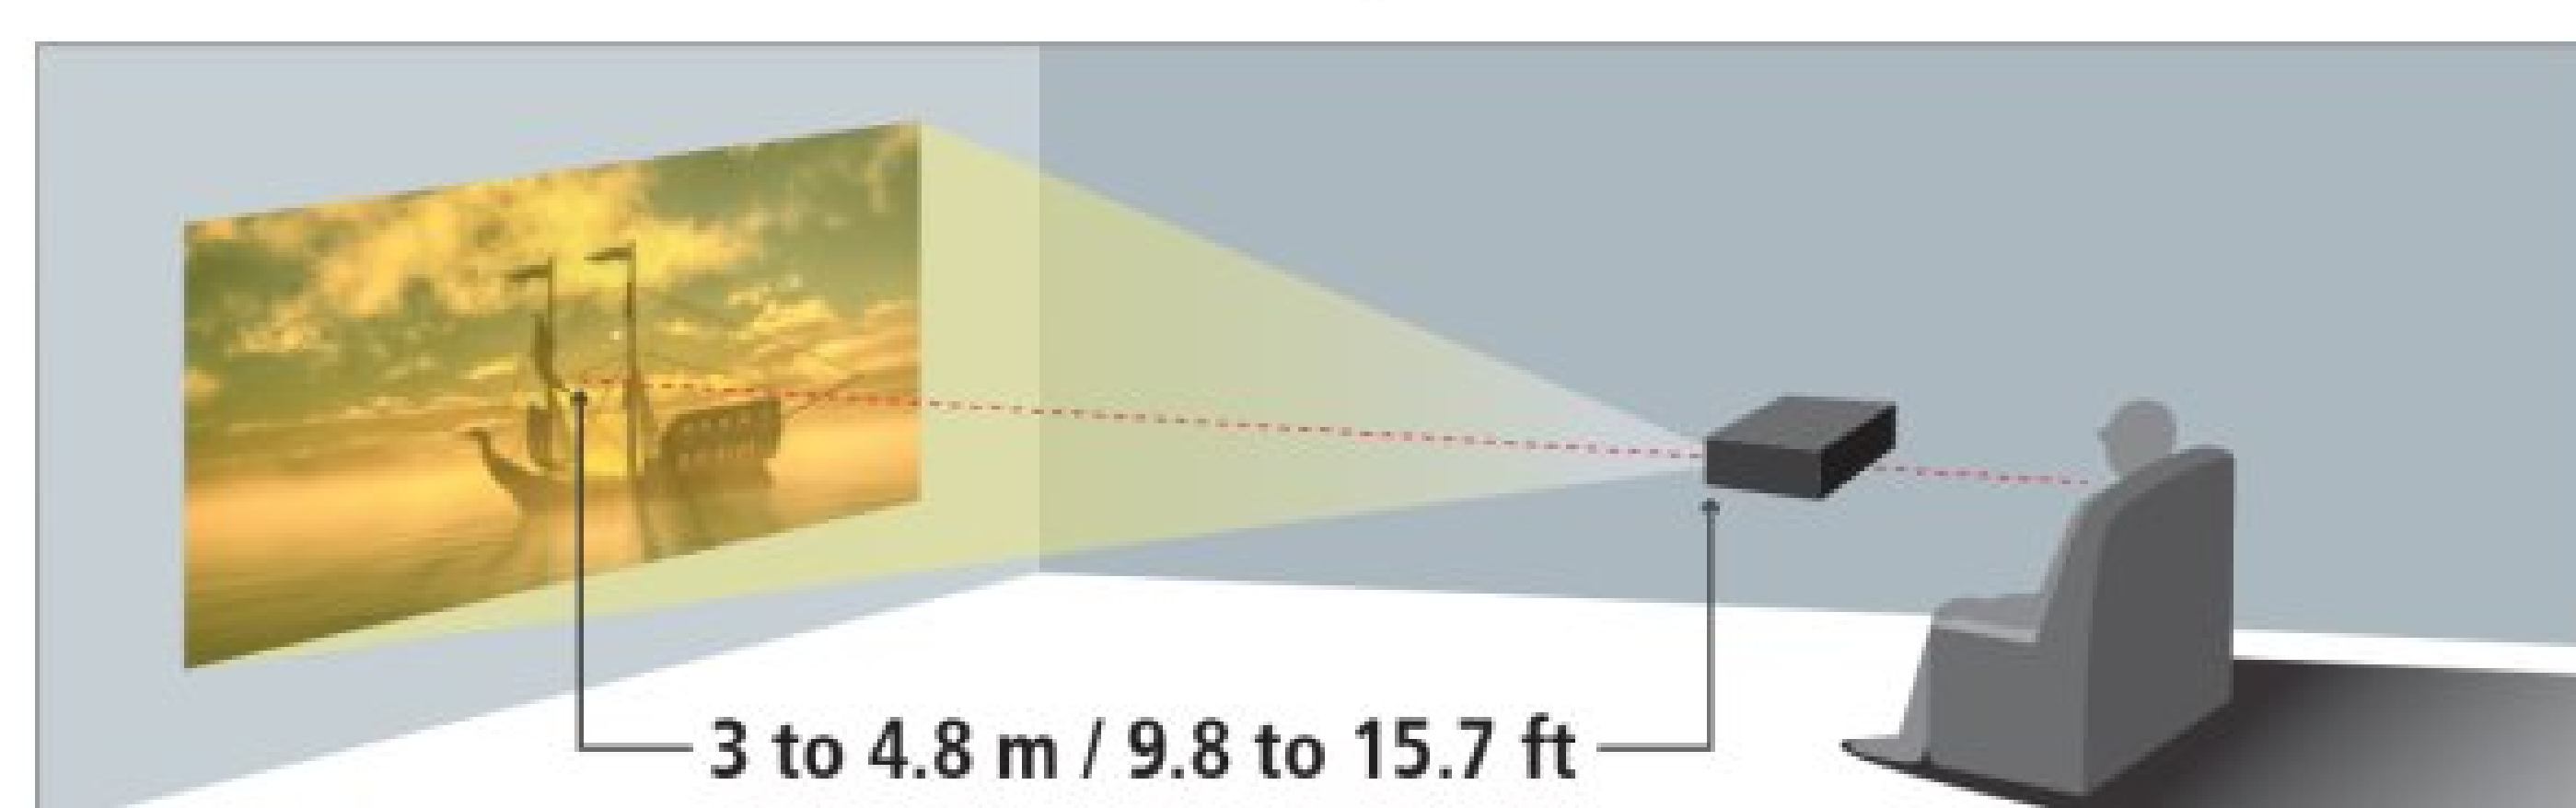

LX-UH1B

LX-UH1W

Semplice installazione

Design compatto per una comoda installazione

Questo piccolo videoproiettore produce grandi immagini 4K, nonostante le sue dimensioni compatte: solo 33 cm per 33 cm e un'altezza inferiore a 13,5 cm. LX-UH1 ha un ingombro ridotto e può quindi essere installato dove si preferisce, appeso al soffitto o appoggiato su uno scaffale.

*Approx. 13" by 13", and 5.3" in height

Funzione di ampia regolazione dell'obiettivo: $\pm 60\%$ verticale, $\pm 23\%$ orizzontale

Il design compatto semplifica l'installazione del videoproiettore; tuttavia, se la regolazione dell'obiettivo non è sufficiente, potrebbe richiedere una regolazione trapezoidale che consente di adattare la qualità dell'immagine. LX-UH1, però, elimina queste preoccupazioni essendo dotato di un'ampia regolazione dell'obiettivo: $\pm 60\%$ in verticale e $\pm 23\%$ in orizzontale.

Obiettivo ad alta risoluzione 1,6x

LX-UH1 è dotato di uno zoom 1,6x. Per un'immagine con dimensioni tipiche di 100", il videoproiettore dovrebbe essere installato a una distanza tra 3 e 4,8 m dallo schermo: un ulteriore vantaggio quando lo spazio è una priorità. Consultare la tabella delle distanze di proiezione sul retro della brochure per maggiori informazioni.