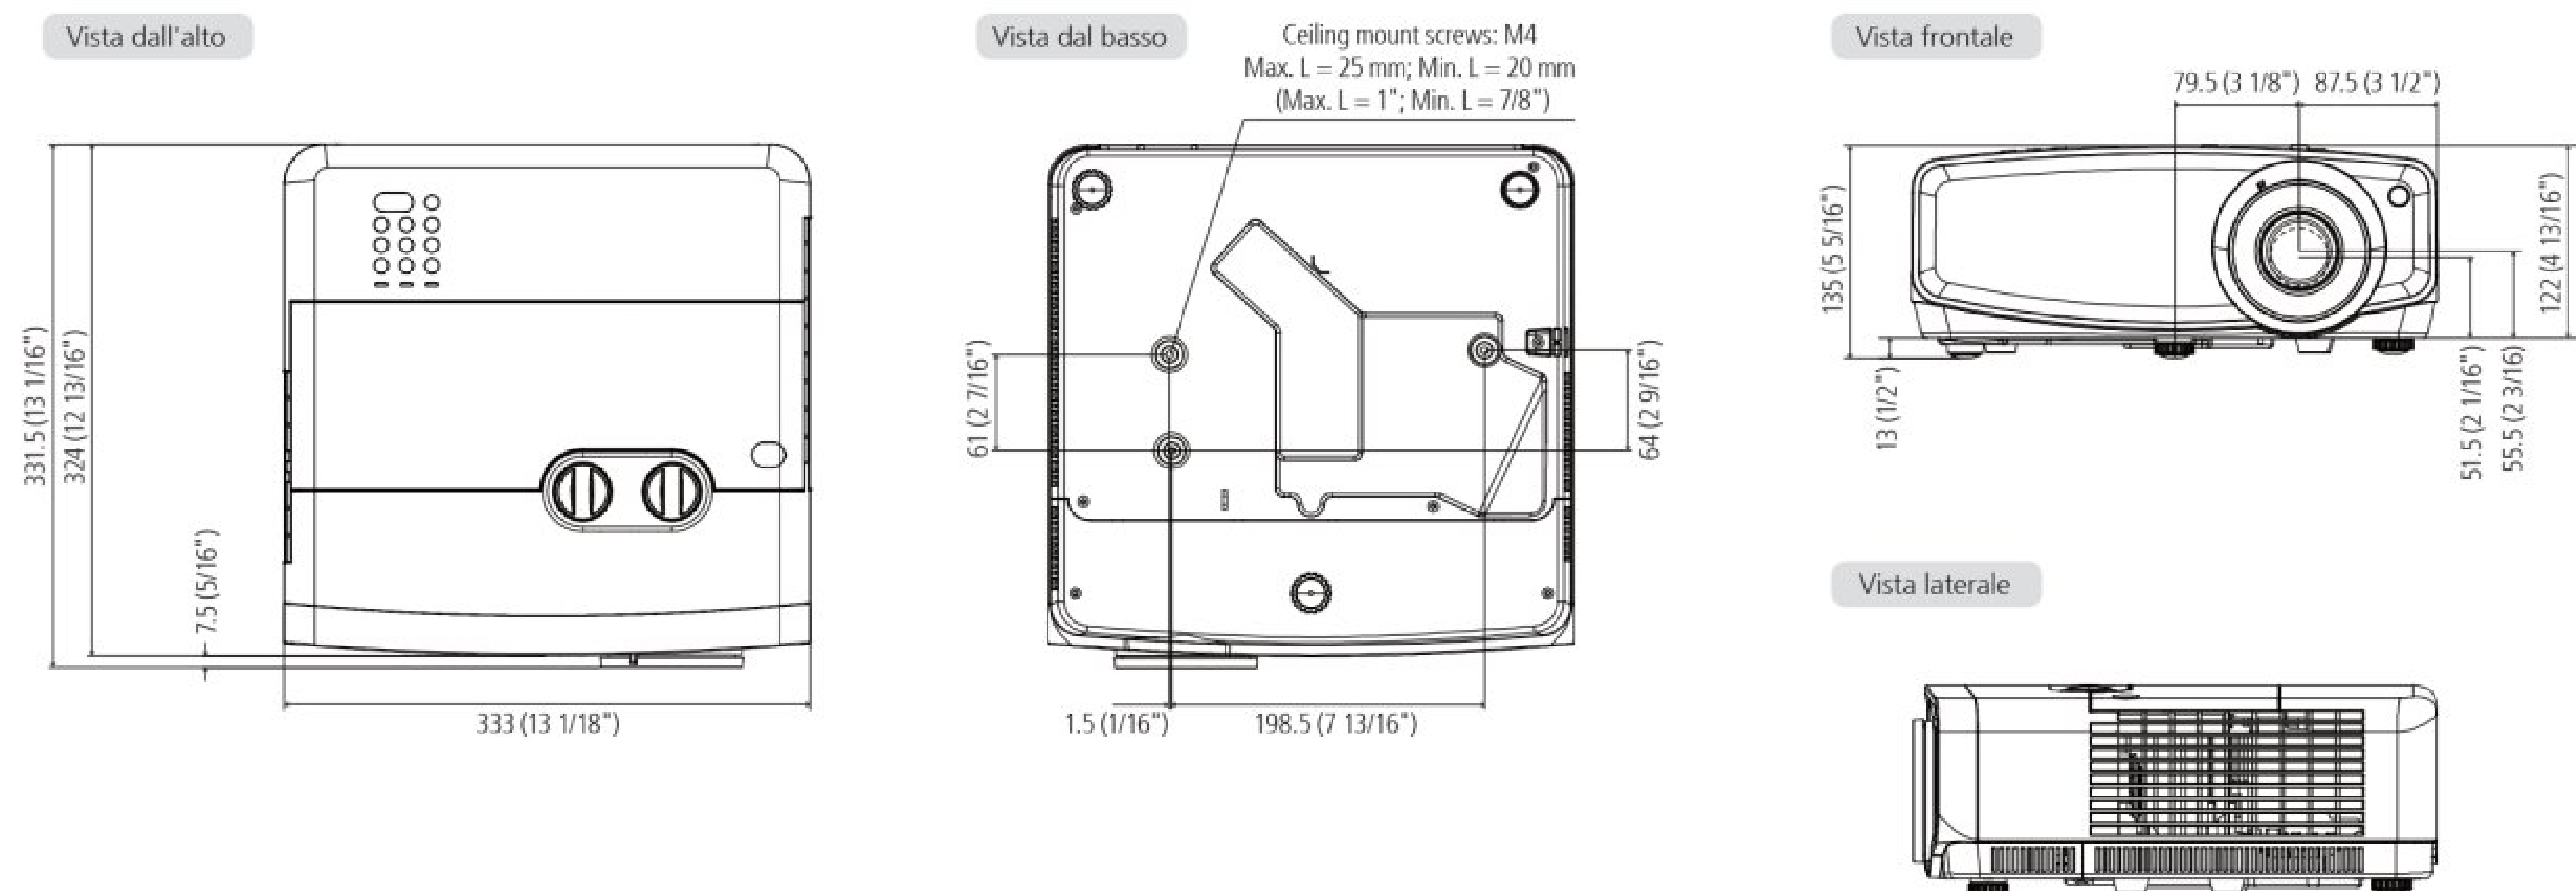

Specifiche

Dispositivo	0.47" DMD (1920 x 1080)	
Risoluzione	3840 x 2160	
Ottica	Zoom/messa a fuoco manuale 1.6x m, f=14.3 – 22.9 mm, F 1.809	
Regolazione obiettivo	Manuale; verticale $\pm 60\%$, orizzontale $\pm 23\%$	
Dimensioni display proiezione	60 – 200 pollici	
Sorgente di luce – Lampada	NSH 240W; Durata lampada: circa 4.000 ore (modalità normale), circa 10.000 ore (modalità Eco)	
Luminosità	2,000 lumen	
Rapporto di contrasto	dinamico 100.000:1	
Terminali in ingresso	HDMI	2 (HDCP2.2 x1, HDCP1.4 x1)
	PC	1 (D-sub 15pin)
Terminali uscita	USB Tipo A	1 (alimentazione 5 V/1.5 A)
	Trigger	1 (Mini jack, 12 V/0.1 A)
Terminali di controllo	RS232C	1 (D-sub 9pin)
	USB Tipo B (mini)	1 (per assistenza)
Potenza assorbita	370 W (Standby: 0.5 W)	
Rumore ventola	29 dB/33 dB (Eco/Normale)	
Requisiti di alimentazione	AC 100 – 240 V, 50/60 Hz	
Dimensioni (L x A x P)	333 x 135 x 331.5 mm/13-1/8" x 5-5/16" x 13-1/16"	
Peso	4.8 kg/10.56 lbs.	

Accessori opzionali

Lampada di ricambio: **PK-L2417U**

Dimensioni esterne unità: mm (pollici)