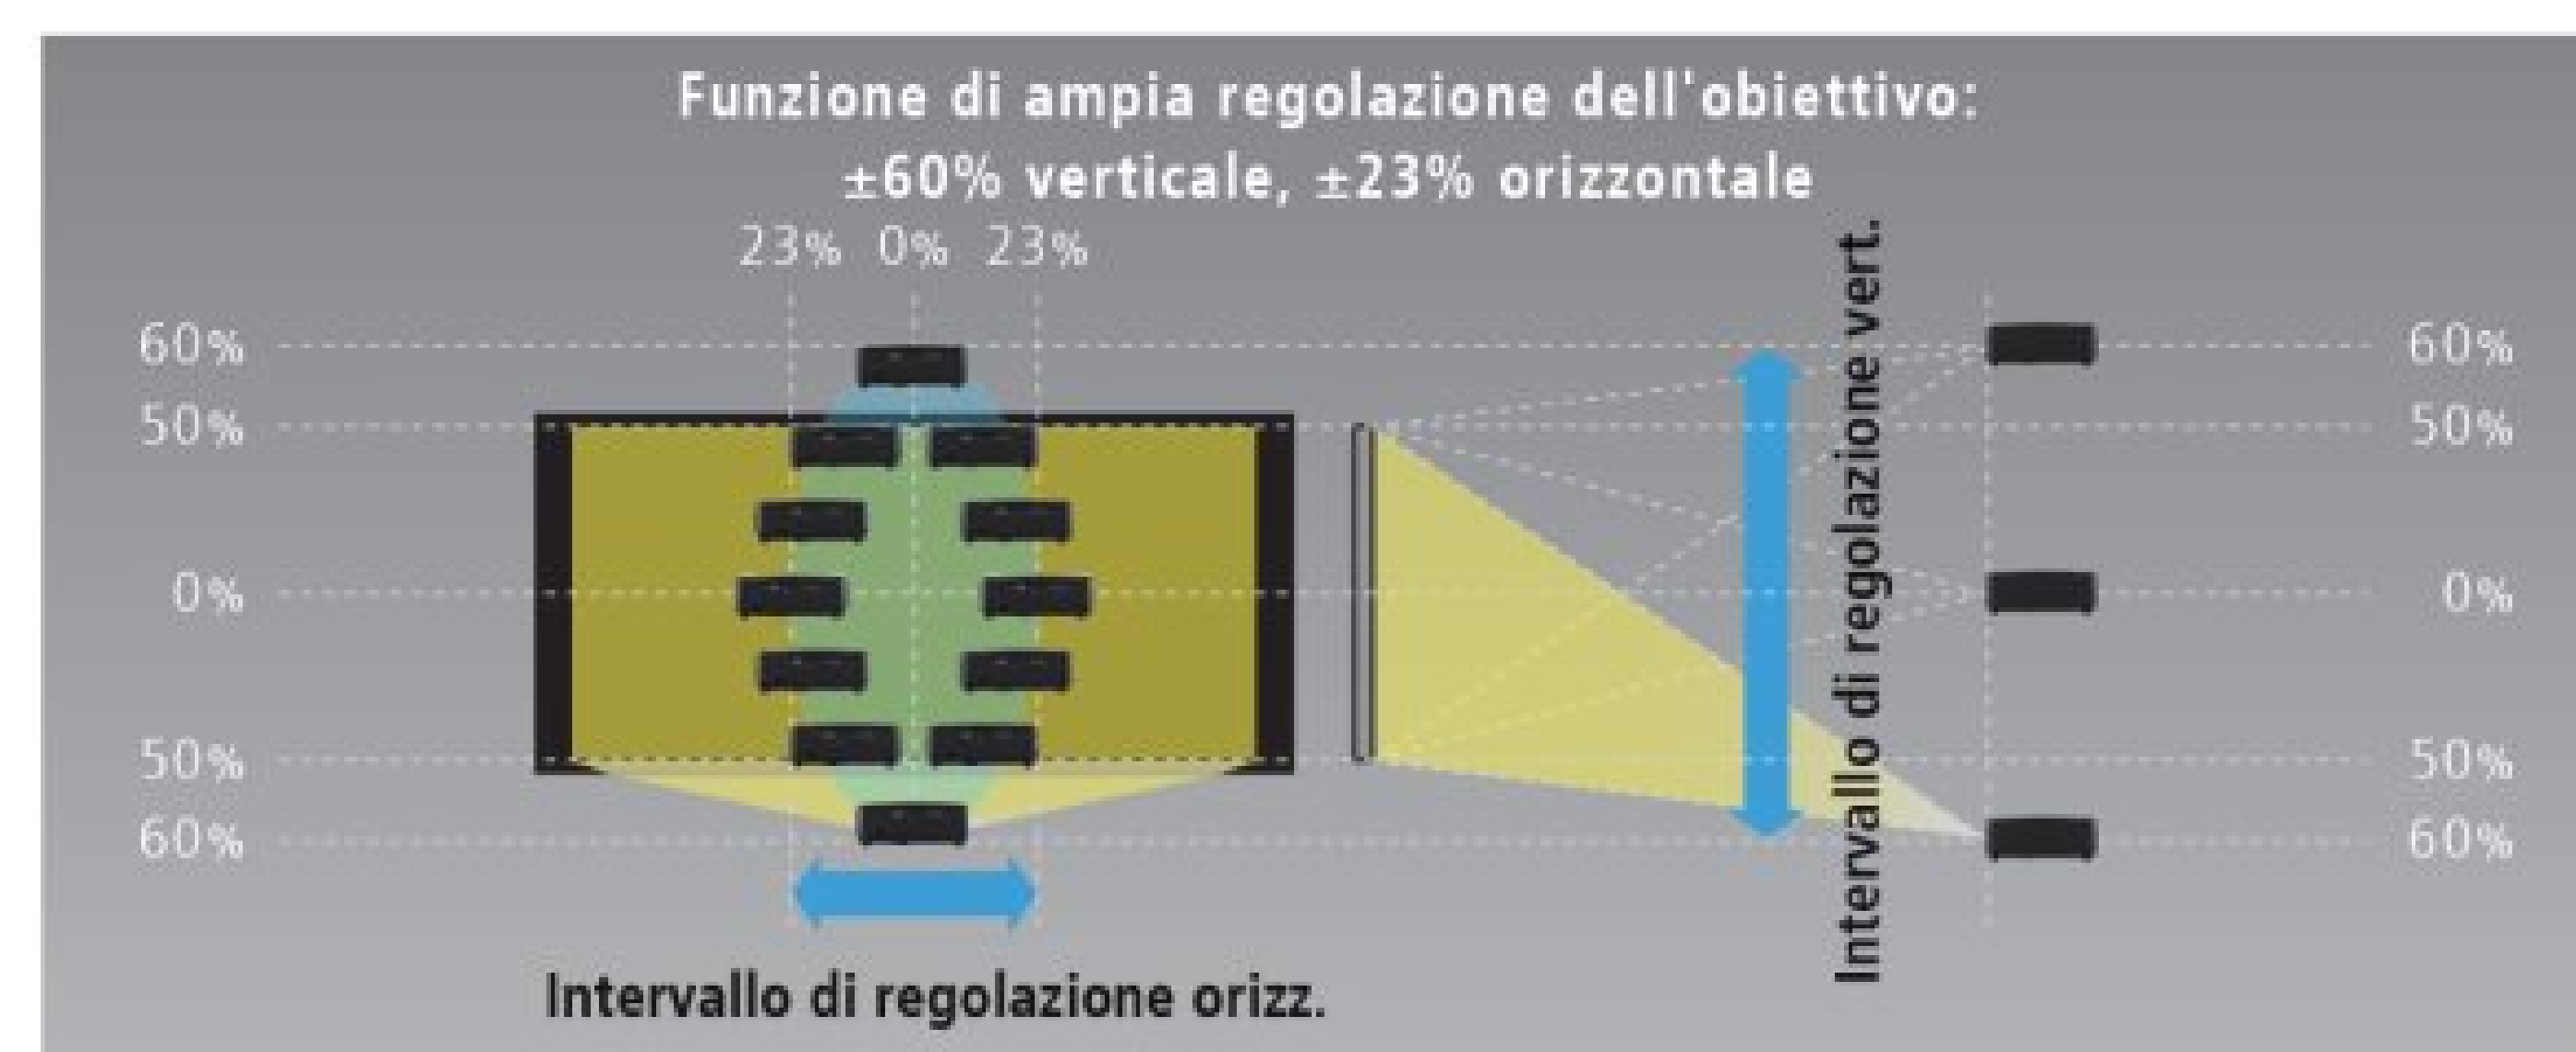

LX-UH1

Videoproiettore DLP con risoluzione 4K

- Rapporto di contrasto dinamico: 100.000:1
- Luminosità: 2.000 lumen
- Conforme agli standard HDMI (4K/60P 4:4:4) e HDCP 2.2
- Disponibile in 2 colori (bianco e nero)

LX-UH1B

LX-UH1W

Semplice installazione

Design compatto per una comoda installazione

Questo piccolo videoproiettore produce grandi immagini 4K, nonostante le sue dimensioni compatte: solo 33 cm per 33 cm e un'altezza inferiore a 13,5 cm. LX-UH1 ha un ingombro ridotto e può quindi essere installato dove si preferisce, appeso al soffitto o appoggiato su uno scaffale.

*Approx. 13" by 13", and 5.3" in height

Funzione di ampia regolazione dell'obiettivo: $\pm 60\%$ verticale, $\pm 23\%$ orizzontale

Il design compatto semplifica l'installazione del videoproiettore; tuttavia, se la regolazione dell'obiettivo non è sufficiente, potrebbe richiedere una regolazione trapezoidale che consente di adattare la qualità dell'immagine. LX-UH1, però, elimina queste preoccupazioni essendo dotato di un'ampia regolazione dell'obiettivo: $\pm 60\%$ in verticale e $\pm 23\%$ in orizzontale.

Obiettivo ad alta risoluzione 1,6x

LX-UH1 è dotato di uno zoom 1,6x. Per un'immagine con dimensioni tipiche di 100", il videoproiettore dovrebbe essere installato a una distanza tra 3 e 4,8 m dallo schermo: un ulteriore vantaggio quando lo spazio è una priorità. Consultare la tabella delle distanze di proiezione sul retro della brochure per maggiori informazioni.