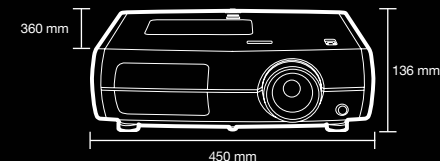

* Valori basati su ISO 21118

EPSON EH-TW5500

TECNOLOGIA DI VIDEOPROIEZIONE	Tecnologia 3LCD, pannelli C'Fine 1080p (1.920x1.080) HD Ready 1080p (Full HD) 200.000:1 1.600 lm 1.600 lm Da 30 a 300° Schermo 80° 2,4 – 5,1 m Da 0,87 m a 9,03 m (lente Wide) Da 1,88 m a 19,15 m (lente Tele) 1 – 2,1 (ottico) 2,0 – 3,17 22,5 – 47,2 mm Verticale ± 96% / Orizzontale ± 47% Completa a 10 bit con HQV (e driver di pannello a 12 bit) 115% di NTSC (diagramma di cromaticità UCS) 22 dB 200 W UHE (E-TORL) 4.000 ore
FUNZIONI AVANZATE	Tecnologia Deepblack, Epson Cinema Filter, interpolazione dei frame, pull down 4:4, riduzione del rumore visivo, regolazione avanzata nitidezza, regolazione cromatica a 6 cursori, regolazione gamma personalizzata, scaling uscita, calibrazione ISF, modalità isolamento colori, pattern test, direct power on, compatibile con obiettivo anamorfico
REGOLAZIONE IMMAGINE	Vivid, Cinema day, Cinema night, Natural, HD, Silver screen, x.v.Colour
COMPATIBILITÀ VIDEO	NTSC / NTSC 4.43 / PAL / M-PAL / N-PAL / PAL60 / SECAM 480i / 480p / 526i / 526p / 720p / 1080i / 1080p / 24 fps / 1080p in HDMI
INGRESSI	Video Multimedia Computer
CONTROLLO	Composito x 1, S-Video x 1, Component/YUV x 1 (3 x RCA) HDMI x 2 versione 1.3a (Deepcolour, x.v. Colour) RGB x 1
PESO	7,5 kg
GARANZIA	2 anni sull'unità principale, 3 anni sulla lampada

DIMENSIONI