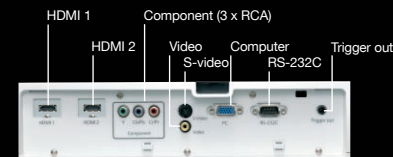

INGRESSI

EPSON
WORLD LEADER
IN PROJECTORS

Epson Italia s.p.a.
Tel.: 02-660321
Numero Verde: 800-801101

www.epson.it

EPSON®